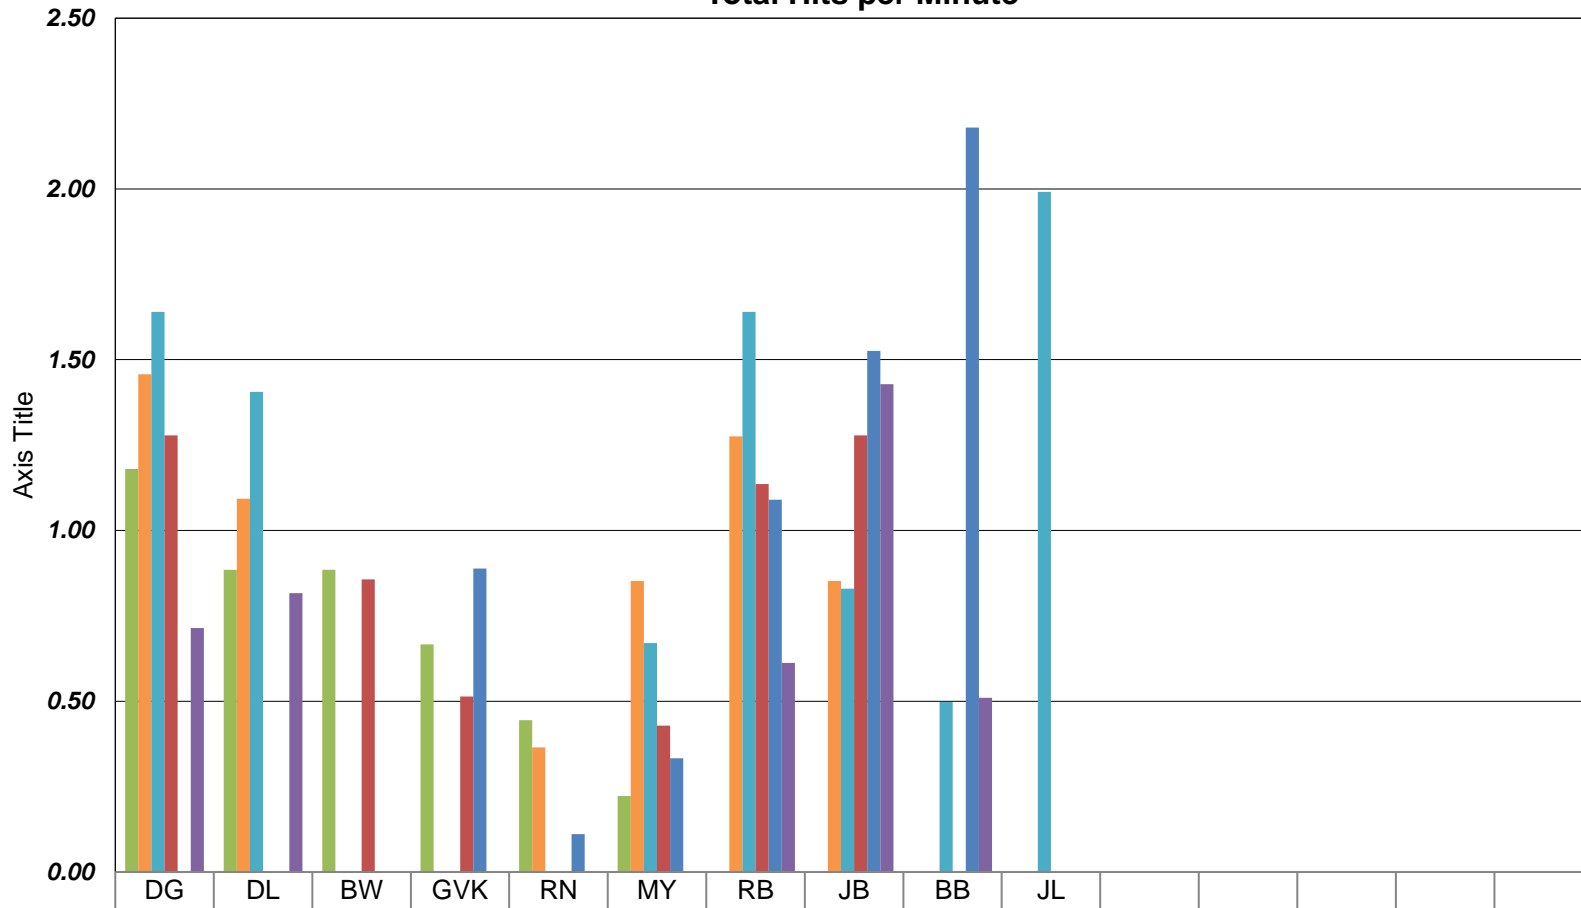

Year 2014 2nd Wis Smoothbore Statistics Total Hits per Minute

	DG	DL	BW	GVK	RN	MY	RB	JB	BB	JL					
15WI	1.18	0.88	0.88	0.67	0.44	0.22									
8WI	1.46	1.09			0.37	0.85	1.28	0.85							
1USSS	1.64	1.41				0.67	1.64	0.83	0.50	1.99					
56VA	1.28		0.86	0.51		0.43	1.14	1.28							
66NC				0.89	0.11	0.33	1.09	1.53	2.18						
114ILL	0.7143	0.8163		0			0.6122	1.4286	0.5102						